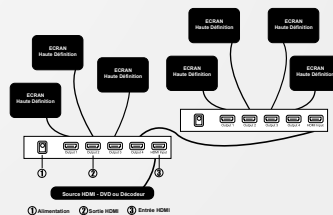

### ➔ Sa Définition

**HD**

Notre répartiteur prend en charge une définition de 1280X1080 et 1080i. Il assure également la distribution d'un signal cryptée HDCP.

L'installation

### ➔ Montage simple

Il suffit de connecter une source HD sur le distributeur et ensuite de connecter vos différents écrans.

### ➔ Montage en cascade

Raccorder à l'infini les distributeurs entre eux sans perte de signal.

Connectiques

### ➔ Le kit câble

Le distributeur HDMI est livré sans câble, un kit est disponible avec 5 câbles HDMI plaqué or et équipés de ferrites.