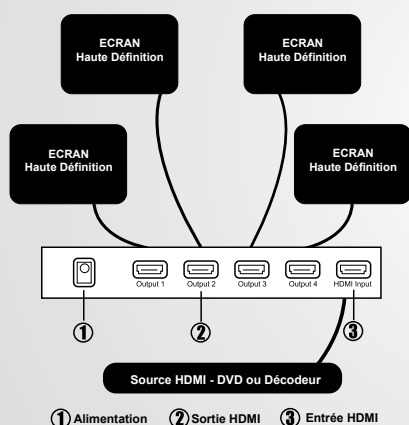

# DISTRIBUTEUR HDMI

## DECouvrez NOTRE REPARTITEUR HDMI PROFESSIONNEL POUR ANIMER VOS ESPACES LCD & PLASMA

➔ La qualité professionnelle de notre répartiteur permet la multiplication des images sans perte de signal jusqu'à 15 mètres de câble liaison

### VIDEO SPLITTER S-VHS

1 entrée source - 10 Sorties S-VHS  
Diffuse sur 10 écrans sans perte de signal

### DISTRIBUTEUR HDMI

1 entrée source - 4 sorties HDMI  
Cascadable, écrans illimités, déf : 1280X1080