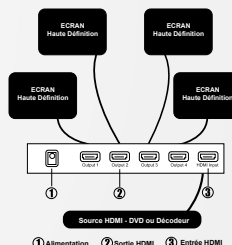

### ➔ Ses possibilités

La connectique HDMI est la nouvelle prise péritel. L'image et le son sont intégrés dans le même câble. Sa conception technologique va vous permettre de le connecter à des sources multiples : DVD, Décodeur, console de Jeux

### ➔ Sa Définition

**HD**

Notre répartiteur prend en charge une définition de 1280X1080 et 1080i. Il assure également la distribution d'un signal cryptée HDCP.

L'installation

### ➔ Montage simple

Il suffit de connecter une source HD sur le distributeur et ensuite de connecter vos différents écrans.

### ➔ Montage en cascade

Raccorder à l'infini les distributeurs entre eux sans perte de signal.

Connectiques