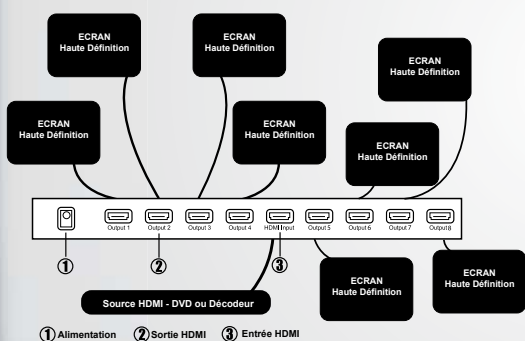

Réf : RAHDMI8S

HDMI-1080p-8 Sorties

DECouvrez NOTRE REPARTITEUR HDMI PROFESSIONNEL POUR ANIMER VOS ESPACES LCD & PLASMA

➤ La qualité professionnelle de notre répartiteur permet la multiplication des images sans perte de signal jusqu'à 15 mètres de câble liaison

➤ Il accepte des définitions de 1280X1080 et 1080p.

➤ Un fonctionnement possible en cascade avec la multiplication jusqu'à 10 écrans pris en compte sans perte de résolution à partir de la même source.

➤ Ce distributeur HDMI est compatible au cryptage HDCP.

Le Distributeur

➤ Ses possibilités

La connectique HDMI est la nouvelle prise péritel. L'image et le son sont intégrés dans le même câble. Sa conception technologique va vous permettre de le connecter à des sources multiples : DVD, Décodeur, console de Jeux

Outils d'aide à la vente

SPLITTER VGA INFORMATIQUE

1 entrée VGA - 8 Sorties VGA
Montage en cascade possible, jusqu'à 100 Moniteurs

VIDEO SPLITTER S-VHS

1 entrée source - 10 Sorties S-VHS
Diffuse sur 10 écrans sans perte de signal