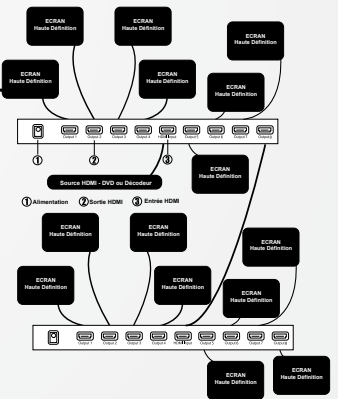

➤ Sa discrétion assurée

De dimensions 140X9X35 mm et d'un faible encombrement, il se confondra à votre mobilier.

➤ Sa Définition

Notre répartiteur prend en charge une définition de 1280X1080 et 1080p. Il assure également la distribution d'un signal cryptée HDCP.

HD

H

D

M

I

L'installation

➤ Montage simple

Il suffit de connecter une source HD sur le distributeur et ensuite de connecter vos différents écrans.

➤ Montage en cascade

Raccorder jusqu'à 3 distributeurs entre eux sans perte de signal.

Connectiques

Réf : RA5CABHD

➤ Le kit câble

Le distributeur HDMI est livré sans câble, un kit est disponible avec 5 câbles HDMI plaqué or et équipés de ferrites.

Réf : RAPROLHD

➤ Pièce de jonction

Une pièce de jonction pour relier deux câbles HDMI pour n'en faire qu'un seul.

Une Gamme Complète de produits pour la protection contre le vol et l'aide à la vente

Protection électronique filaire