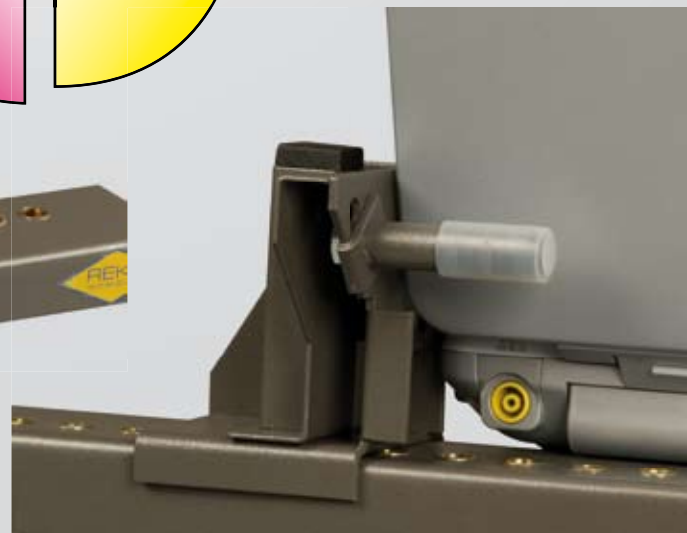

Esthétique