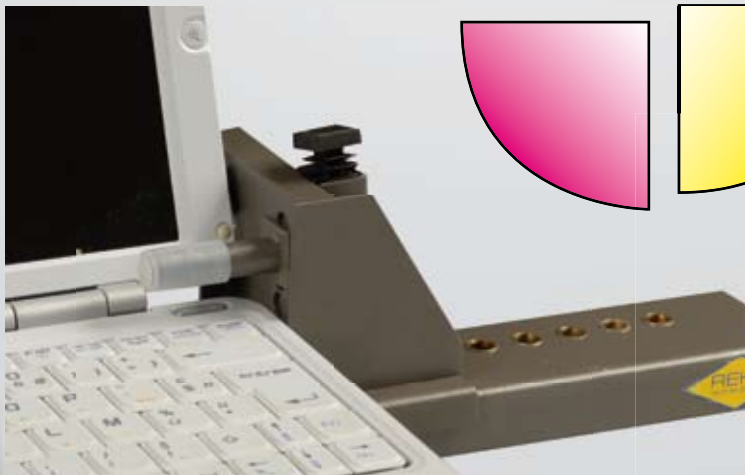

Sa manipulation est rendue impossible grâce à un codage exclusif du rainurage.

Un outil de serrage spécifique qui n'est distribué qu'aux personnes autorisées, est nécessaire.

Modulo Pc Protect

- ➔ Une protection discrète qui s'intègre sur tous types de mobilier.

- ➔ Une inclinaison vers le client pour une meilleure visibilité surtout sur des présentations hautes.

Le souci du détail...

Esthétique

M Modulo Pc Protect

- ➔ L'écran du PC reste inclinable et les accès aux ports sont libres.