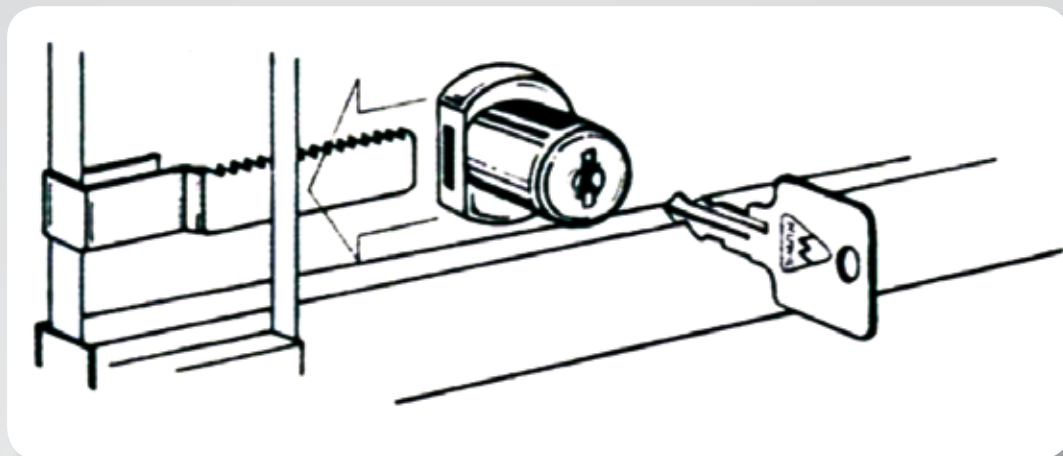

Réf : RMSERCU/M

**L'outil de base indispensable pour la protection
des vitrines à portes coulissantes**

- Idéal pour toute situation d'urgence ou préventive.
- Un cylindre à paillettes pour retarder efficacement le crochetage.
- Un alliage haute performance pour une meilleure résistance du barillet.

- Possibilités de codage des clés multiples ou uniques par groupe d'utilisateur.

Un accessoire simple, robuste et professionnel

SERRURE

AMOVIBLE A CREMAILLERE

Réf : RMSERCU/M

CARACTERISTIQUES TECHNIQUES

- Longueur de la crémaillère : 102 mm
- Recouvrement de glaces de 18 à 70 mm
- Epaisseur de vitrage de 6 à 8 mm
- Livré avec un jeu de 2 clés codés
- Finition Métal Nickelé

Vidéo-Surveillance

SYSTEME VIDEO SURVEILLANCE

Caméra de surveillance automatisée
Contrôle, monitoring, enregistrement

Outils d'aide à la vente

SPLITTER VGA INFORMATIQUE

1 entrée VGA - 8 Sorties VGA
Montage en cascade possible, jusqu'à 100 Moniteurs